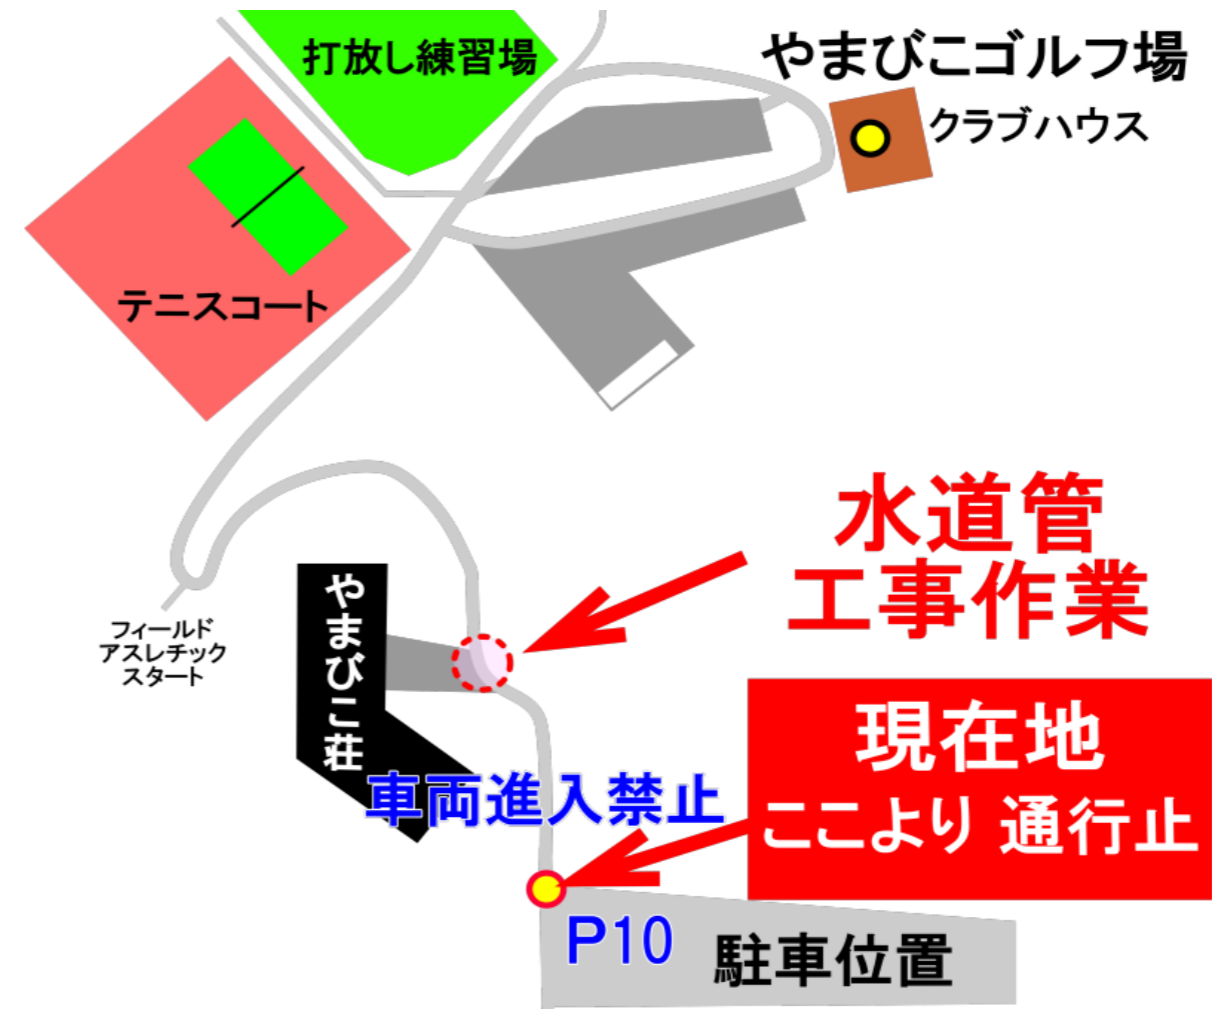

# 臨時休業のご案内

2/25 (火)工事終了間

水道管工事の為作業中は車両進入禁止です  
右記駐車場(P10)に  
駐車お願い致します。

大変ご迷惑をお掛け致します。

やまびこゴルフ場