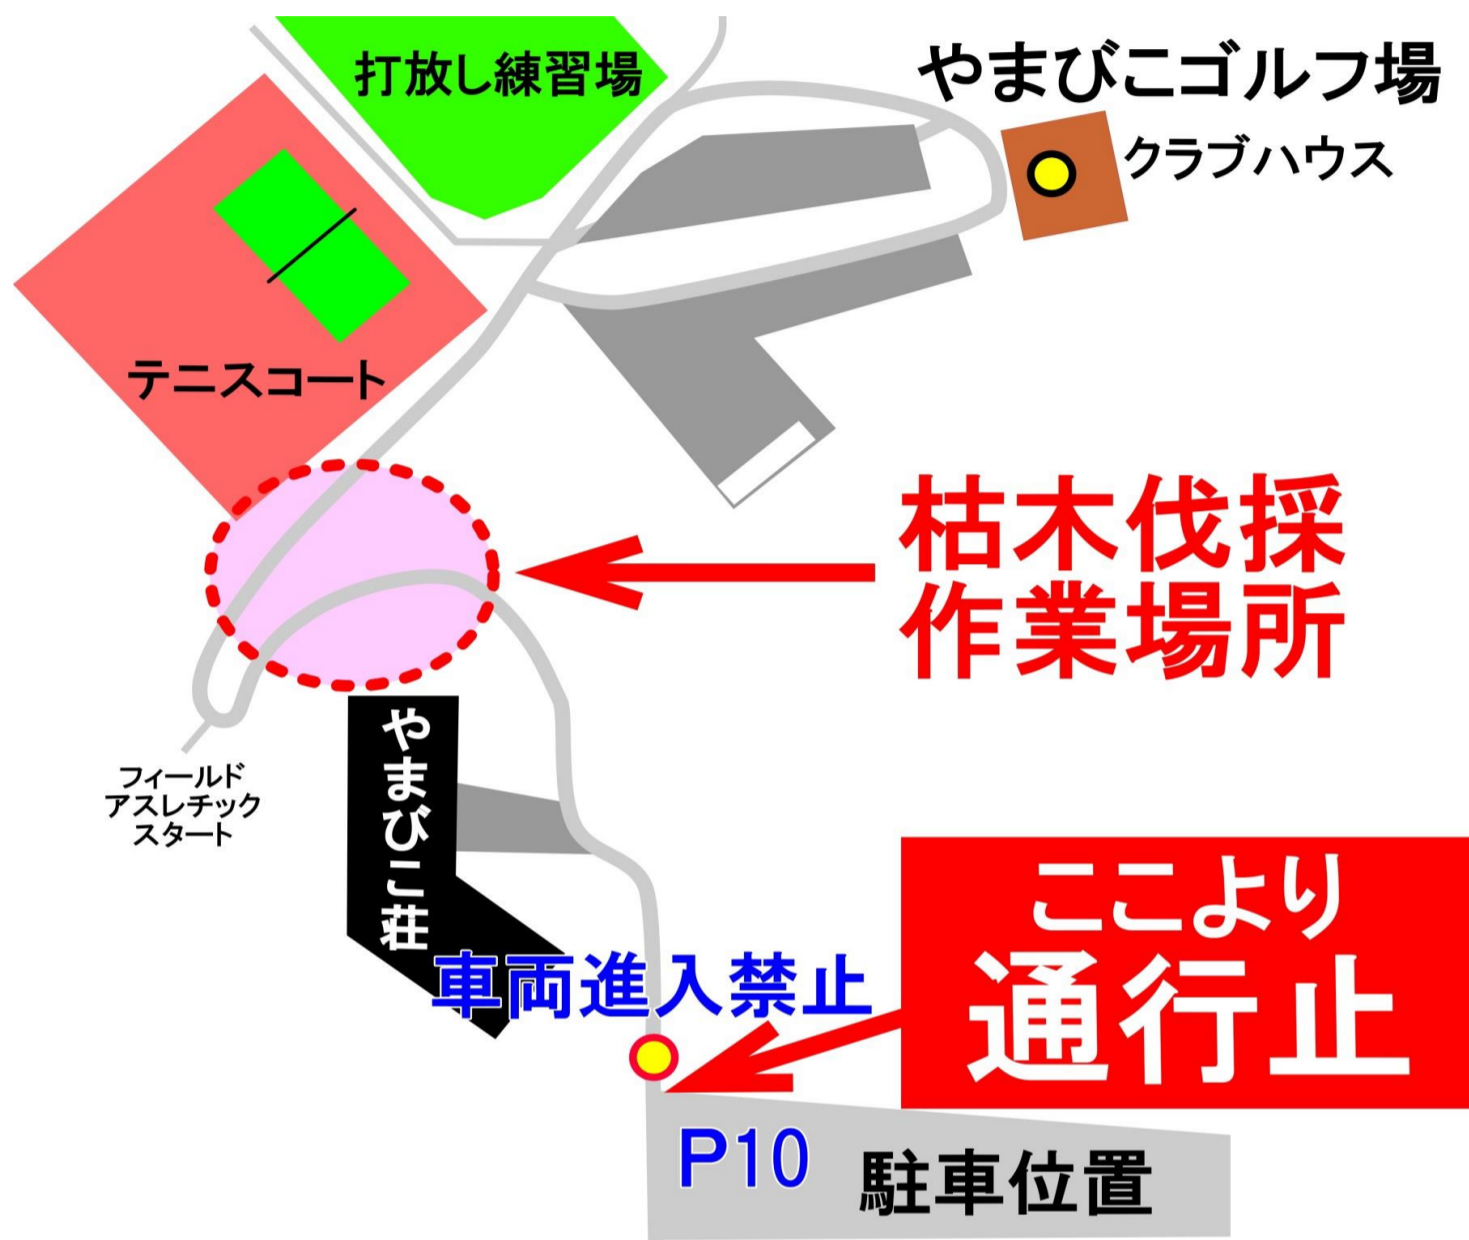

通行止のご案内

5月22日(月)

伐採作業の為作業中は 上記(P10)より車両進入禁止ですゴルフ場駐車場へは行けません。

上記駐車場(P10)に駐車お願い致します。

大変ご迷惑をお掛け致します。

やまびこゴルフ場