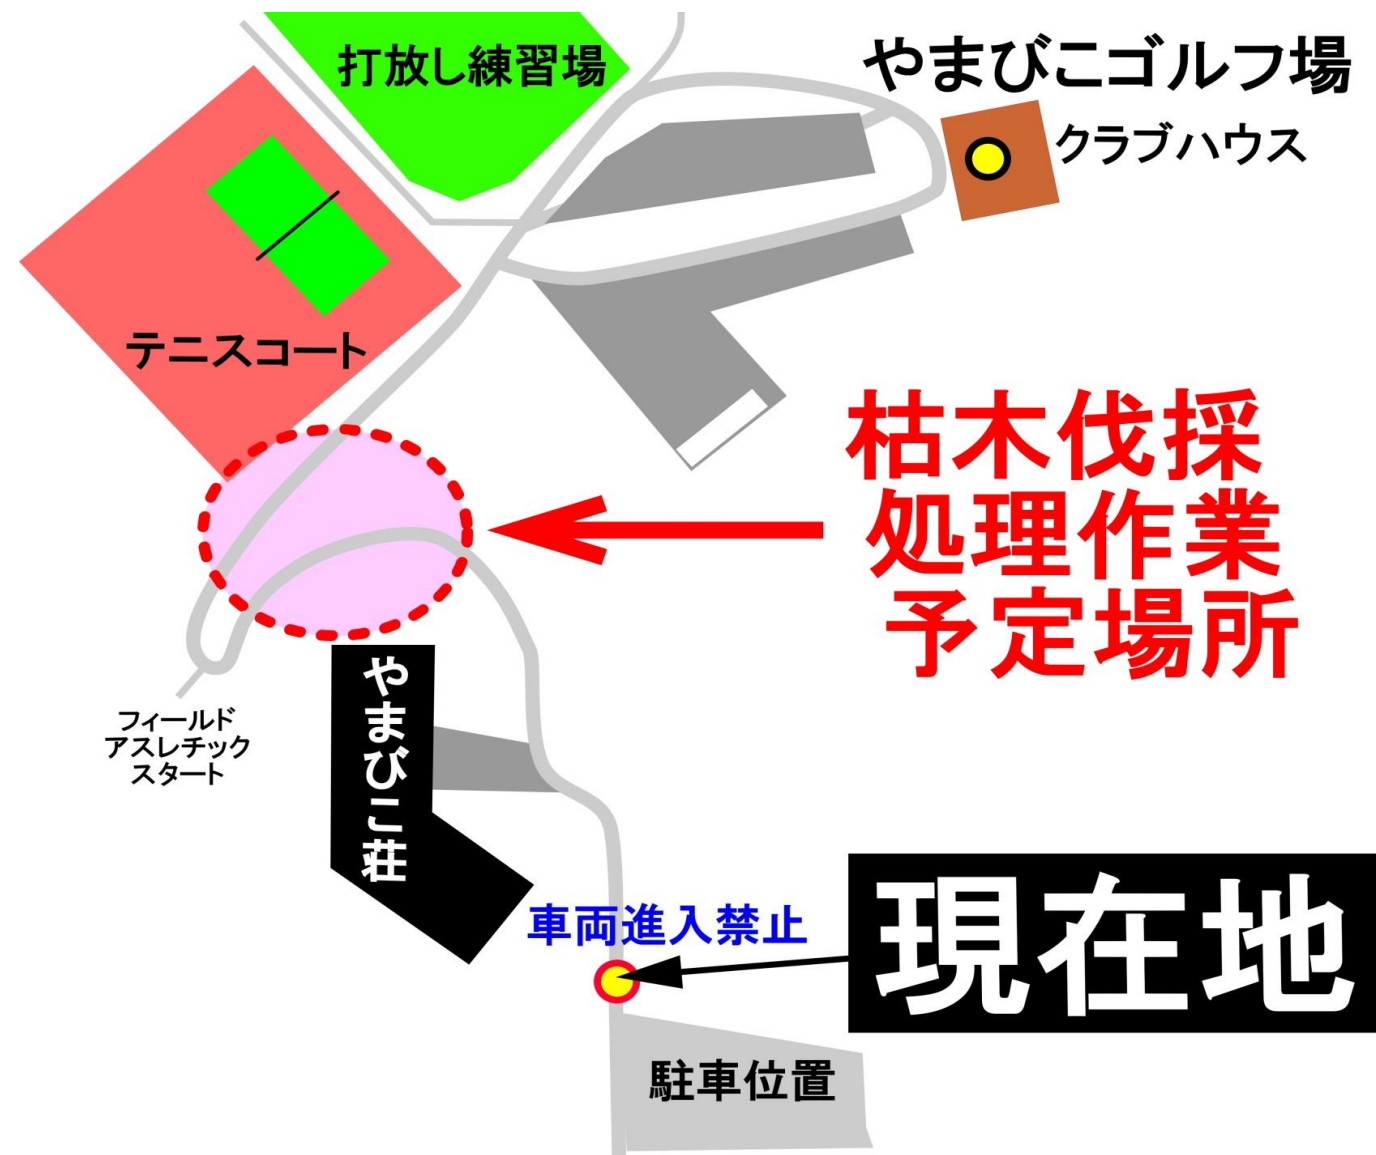

通行止予告

伐採作業の為
車両進入禁止
左記 駐車位置
に駐車お願い
致します。

大変ご迷惑をお掛け致します。

- ・実施日は3日前よりクラブハウスに張出します。
- ・HPに掲載いたします。